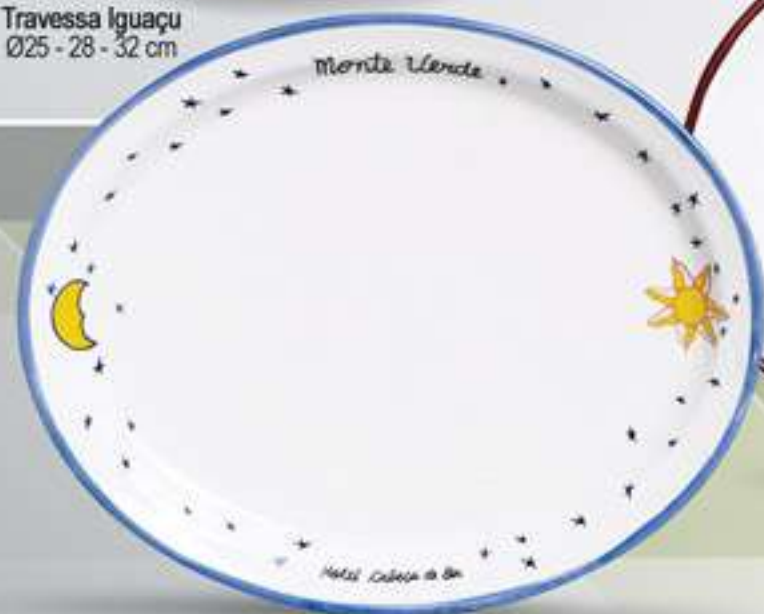

Ref.: Prato Bolo Capri Ø27 cm

Ref.: Prato Raso Square 27x27 cm

Ref.: Prato Raso Iguazu Ø25 cm

Ref.: Prato Raso Capri Ø25 cm

Ref.: Prato Fundo Square 18x18 cm / 800 ml

Ref.: Prato Fundo Iguazu Ø22 cm

Prato Sobremesa Capri Ø19 cm

Prato Sobremesa Iguazu Ø19 cm

Ref.: Prato Raso Bar - Hotel Ø24 cm

Prato Pão Iguazu Ø16 cm

Prato Sobremesa Bar-Hotel Ø18 cm

Ref.: Prato Fundo Capri Ø23 cm

Ref.: Prato Fundo Bar - Hotel Ø23 cm

Travessa Iguazu Ø25 - 28 - 32 cm

Travessa Rasa Versa Ø28 - 30 - 34 cm

Ref.: Travessa Iguazu Bar - Hotel Ø22 - 30 cm

MONOGRAMAS

Ref.: Prato Raso Capri Ouro Ø25 cm

Ref.: Prato Raso Capri Básico Ø25 cm

Ref.: Prato Raso Coup Colonial Ø25 cm

Ref.: Bule Café BV Ouro 16,5 cm / 700 ml

Ref.: Prato Sobremesa Coup Colonial Ø19 cm

Ref.: Xicara Chá Walquiria Básica 200 ml

Ref.: Xicara Capri Walquiria Ouro 80 ml

Ref.: Açucareiro BV Moderno 10,5cm / 250ml

VINHOS | CAFÉ COM LEITE

Ref.: 20 9 cm / 230 ml