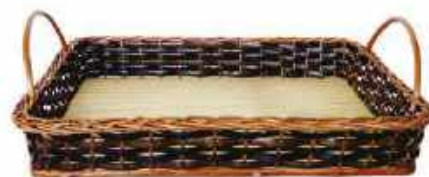

CORAÇÃO VIME

Referência		260
Dimensões		
260-20	...	20 x 20 x 07 cm
260-25	...	25 x 25 x 07 cm
260-30	...	30 x 30 x 08 cm

BANDEJA CAFÉ

Referência		108
Dimensões		
108	...	39 x 27 x 08/28 cm

BANDEJA OVAL

Referência		114
Dimensões		
114-13	...	13 x 09 x 05 cm
114-17	...	17 x 10 x 06 cm
114-20	...	20 x 13 x 06 cm
114-25	...	25 x 17 x 06 cm
114-30	...	30 x 20 x 06 cm

BANDEJA REDONDA

Referência		117
Dimensões		
117-10	...	10 x 10 x 05 cm
117-12	...	12 x 12 x 05 cm
117-17	...	17 x 17 x 06 cm
117-20	...	20 x 20 x 06 cm
117-24	...	24 x 24 x 07 cm

BANDEJA SINTÉTICA

Referência		102
Dimensões		
102-37	...	37 x 28 x 07 cm
102-42	...	42 x 32 x 08 cm