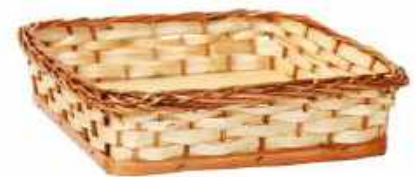

Dimensões

523-12	...	12 x 12 x 08 cm
523-15	...	15 x 15 x 06 cm
523-18	...	18 x 18 x 06 cm
523-20	...	20 x 20 x 07 cm
523-24	...	24 x 24 x 07 cm
523-27	...	27 x 27 x 08 cm
523-30	...	30 x 30 x 08 cm
523-32	...	32 x 32 x 09 cm

PORTA GARRAFA

Referência 273

Dimensões

273	...	22 x 10 x 08/13 cm
-----	-----	--------------------

CESTA LANCHE

Referência 021

Dimensões

021-15	...	15 x 10 x 07 cm
021-17	...	17 x 12 x 07 cm
021-19	...	19 x 14 x 07 cm

CESTA ESPECIAL 15

Referência 056

Dimensões

056	...	15 x 10 x 06 cm
-----	-----	-----------------

BANDEJA DE CHÁ

Referência 126

Dimensões

126-15	...	15 x 15 x 06 cm
126-20	...	20 x 20 x 06 cm