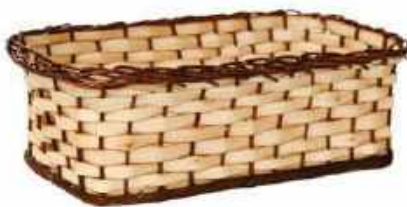

Dimensões

049-01	...	32 x 20 x 09 cm
049-02	...	35 x 25 x 09 cm

REDONDA PALHA AC

Referência	059
Dimensões	
059-20	... 20 x 20 x 08 cm
059-24	... 24 x 24 x 08 cm
059-27	... 27 x 27 x 08 cm
059-30	... 30 x 30 x 08 cm
059-32	... 32 x 32 x 08 cm

CAIXA CS

Referência	083
Dimensões	
083-20	... 20 x 20 x 07 cm
083-25	... 25 x 25 x 07 cm

HOLANDESA

Referência	093
Dimensões	
093-01	... 33 x 22 x 17 cm
093-02	... 37 x 25 x 19 cm
093-03	... 38 x 26 x 21 cm